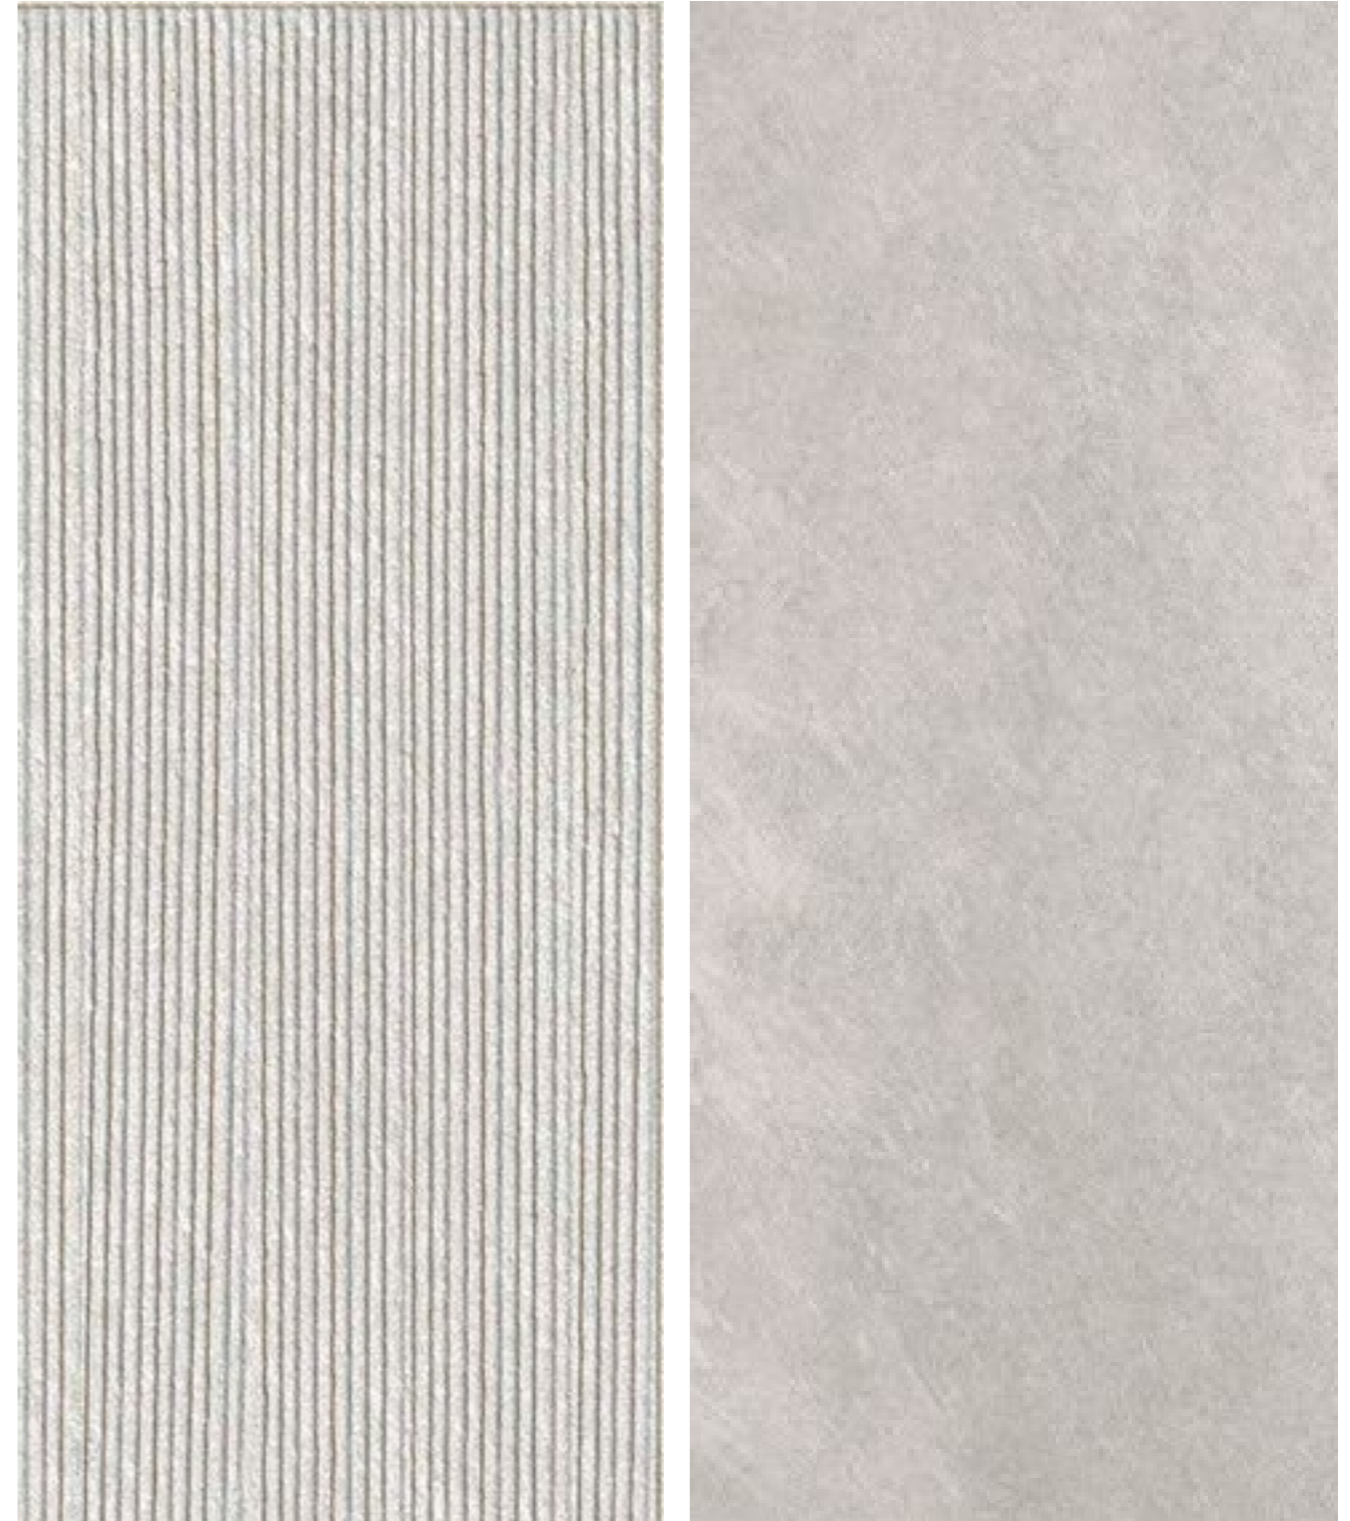

Seinaplaat KHAN ART White 240 X 690 mm. Valget tooni kivimustriga seinaplaat, koos triibulise dekoorplaadiga.