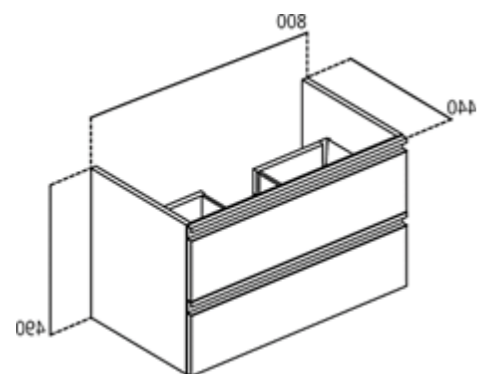

Disainpeegel, Antitog (udueemaldus) dia: 900 mm.

Valamukapp, vaikselt sulguvad sahtlid (mõõt: 500 ja 800 mm)  
Tööpind: valge. Viimistluse valikud:

Hele-hall, matt

Tume-hall matt

valge kõrgläige

Kivivann Paa Vario 1600 või 1800 mm.