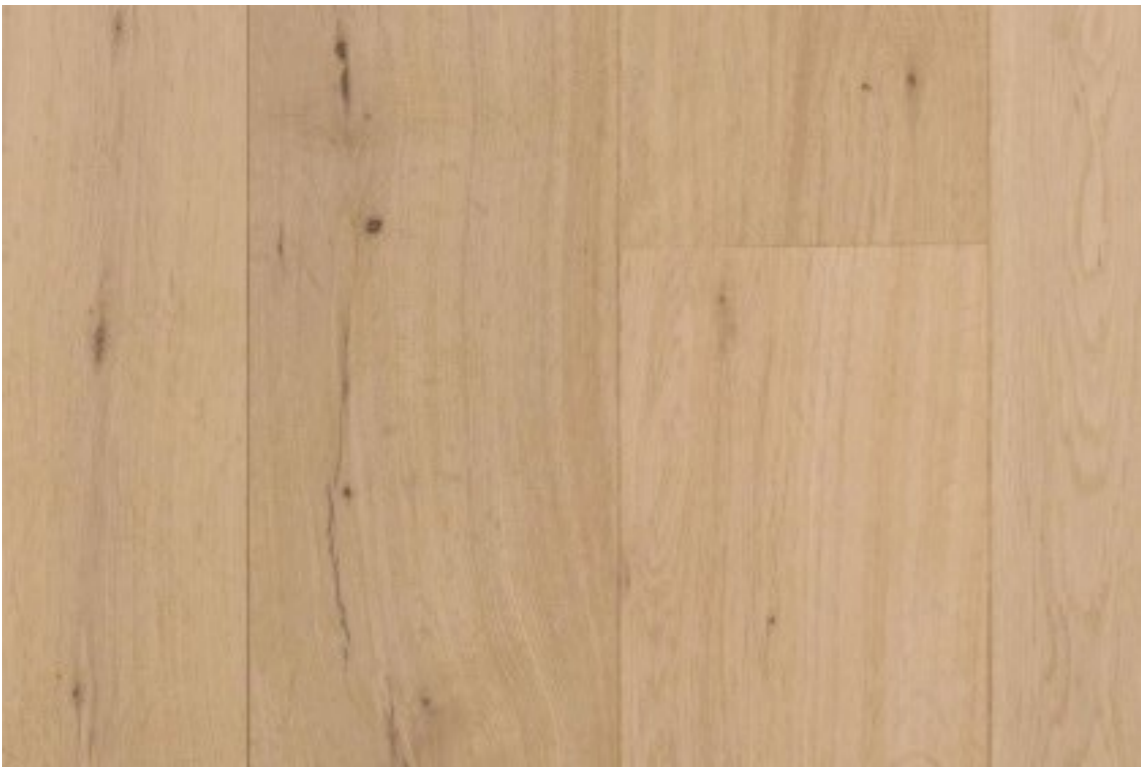

Ühelipline parkett, hele tamm.