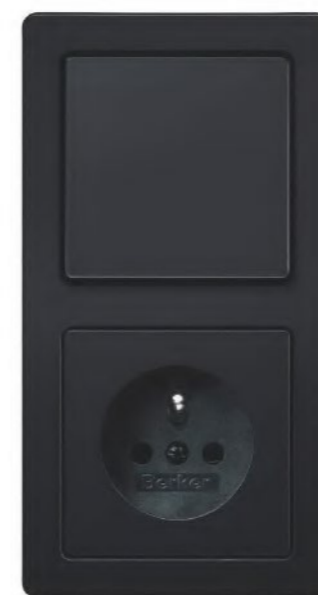

Pistik, must.